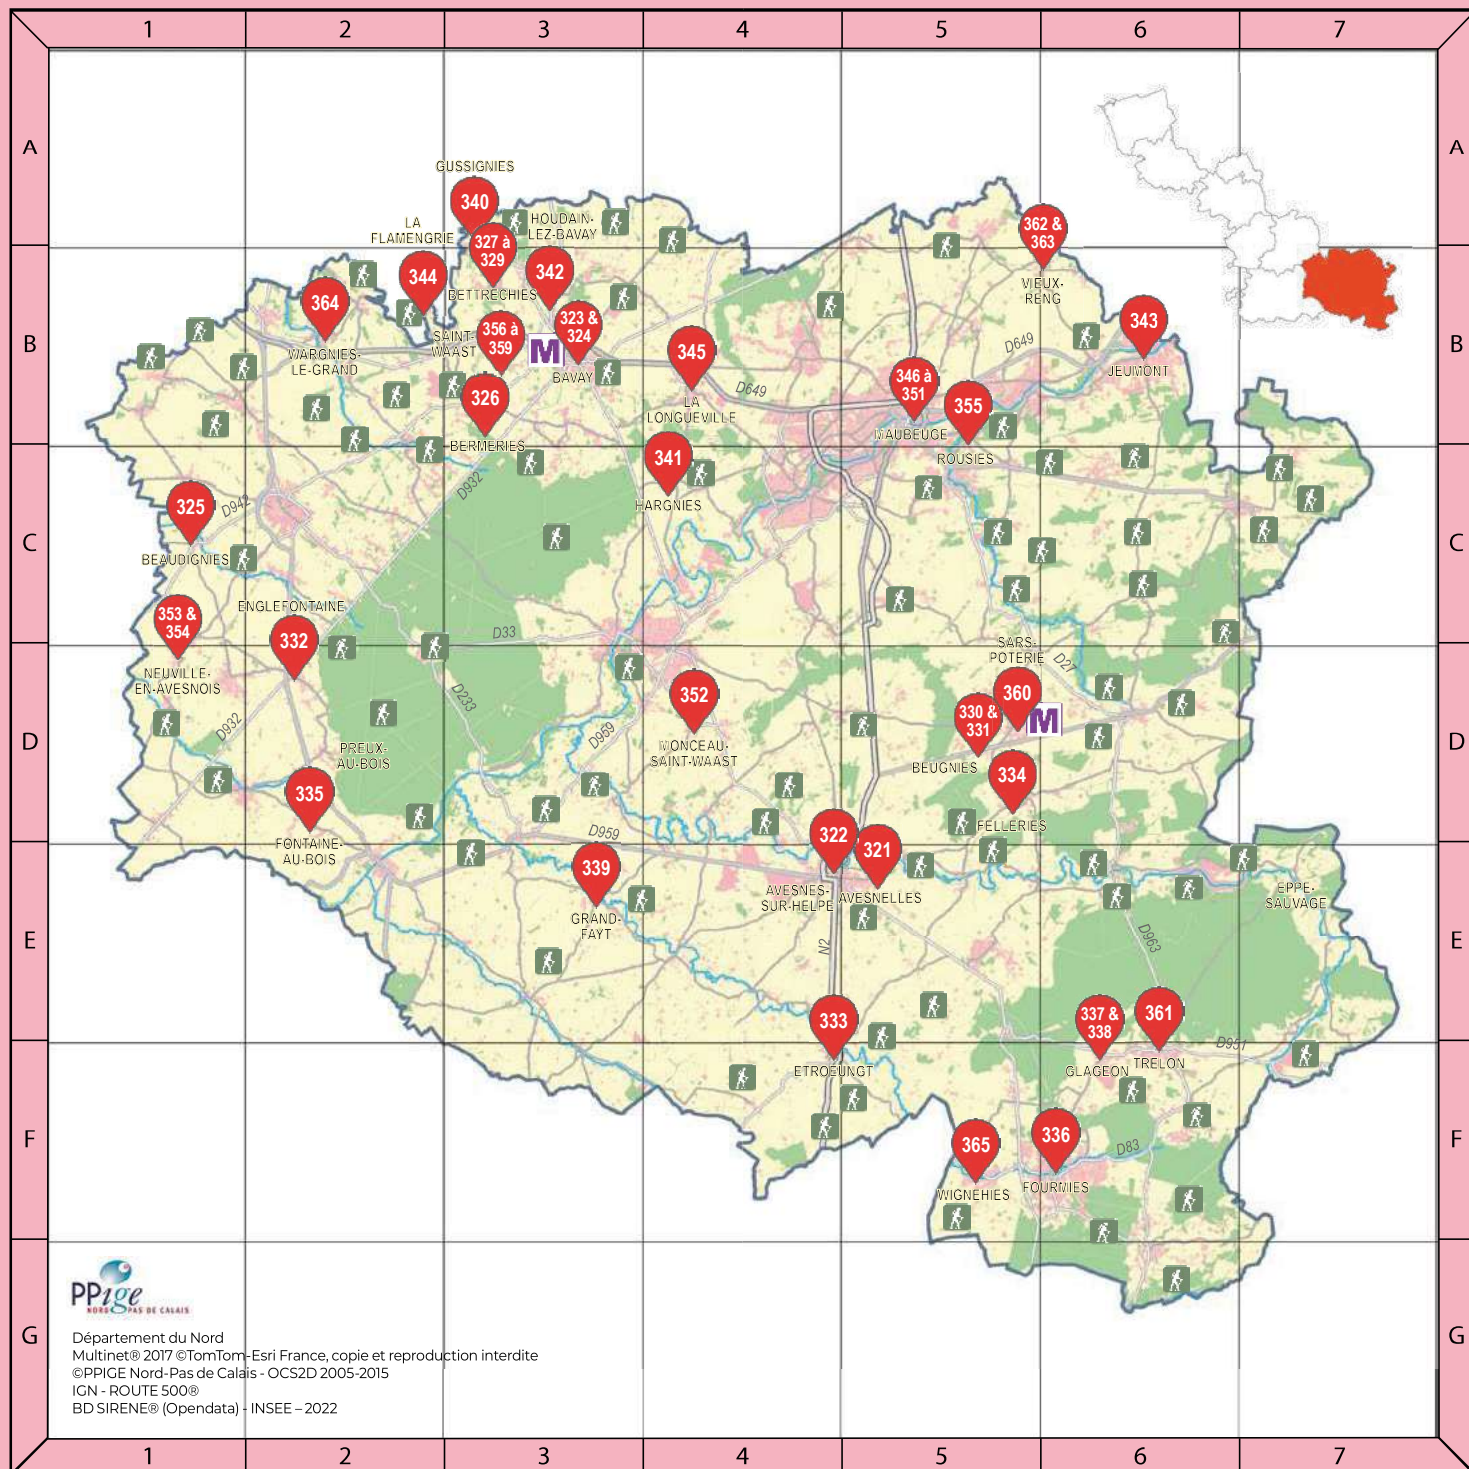

SAMBRE-AVESNOIS

Département du Nord
 Multinet® 2017 ©TomTom-Esri France, copie et reproduction interdite
 ©PPIGE Nord-Pas de Calais - OCS2D 2005-2015
 IGN - ROUTE 500®
 BD SIRENE® (Opendata) - INSEE - 2022

321 © DANS LES YEUX D'LN

Toute l'année,
venez découvrir
les musées
du Département
du Nord !

MUSVERRE

Lieu incontournable de la création verrière internationale, le MusVerre est installé au cœur du bocage avesnois, dans un écrin exceptionnel paré de pierre bleue. Offrant 1000 m² de surface d'exposition, le MusVerre présente, à côté des œuvres contemporaines d'artistes venus de tous horizons, de nombreux « bousillés », objets pleins de fantaisie et de couleurs créés par les verriers de Sars-Poteries entre 1801 et 1937.